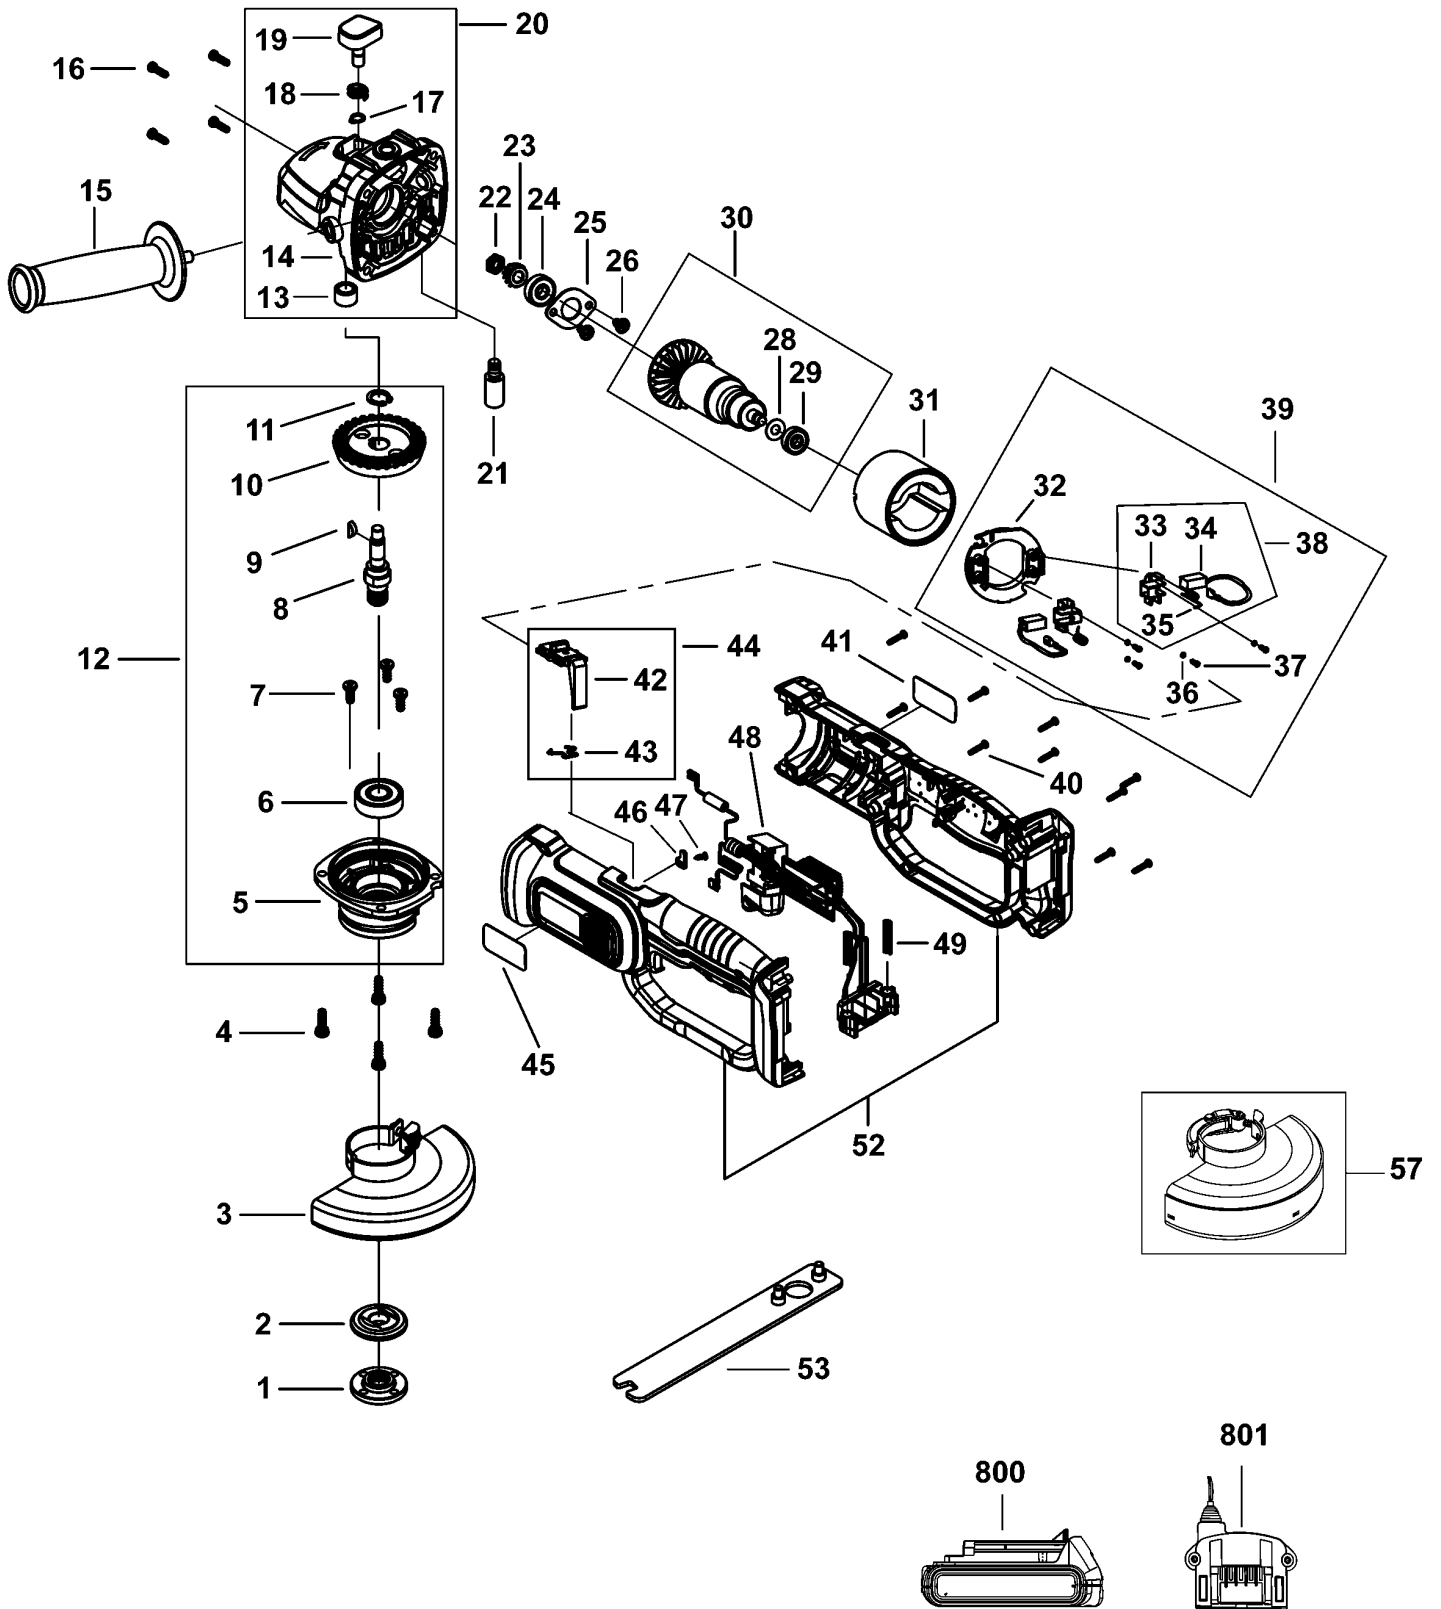

BCG720 ANGLE GRINDER 1

Parts List BCG720 ANGLE GRINDER 1

Item	Part Number	Qty	Part Description	General Description	Other Info	Repair Inst	Markets
1	569198-00	1	OUTER FLANGE			No	GB
2	569200-00	1	INNER FLANGE			No	GB
3	1004742-69	1	GUARD			No	GB
4	5170010-73	4	SCREW			No	GB
5	1004742-70	1	COVER GEARCASE			No	GB
6	5170010-73	1	SCREW			No	GB
7	5140040-57	3	SCREW			No	GB
8	1004742-71	1	SPINDLE			No	GB
9	5140040-54	1	KEY			No	GB
10	1004742-72	1	GEAR			No	GB
11	5140040-59	1	RING			No	GB
12	6010379-00	1	SPINDLE SA			No	GB
13	5140040-60	1	SLEEVE BEARING			No	GB
14	1004742-82	1	GEARCASE			No	GB
15	5140140-87	1	HANDLE			No	GB
16	569209-00	4	SCREW			No	GB
17	5140040-61	1	CIRCLIP			No	GB
18	5140040-64	1	SPRING			No	GB
19	1004742-73	1	BUTTON			No	GB
20	1004742-74	1	GEARCASE SA			No	GB
21	1004742-75	1	SCREW			No	GB
22	569175-00	1	NUT			No	GB
23	1004742-76	1	PINION			No	GB
24	569167-00	1	BEARING			No	GB
25	569168-00	1	COVERPLATE			No	GB
26	569170-00	2	SCREW			No	GB
28	5170010-84	1	RING			No	GB
29	5140040-68	1	BEARING			No	GB
30	5170010-85	1	ARMATURE SA			No	GB
31	5170010-86	1	FIELD			No	GB
32	5170010-87	1	RING			No	GB
33	5170010-88	2	BRUSH HOLDER			No	GB